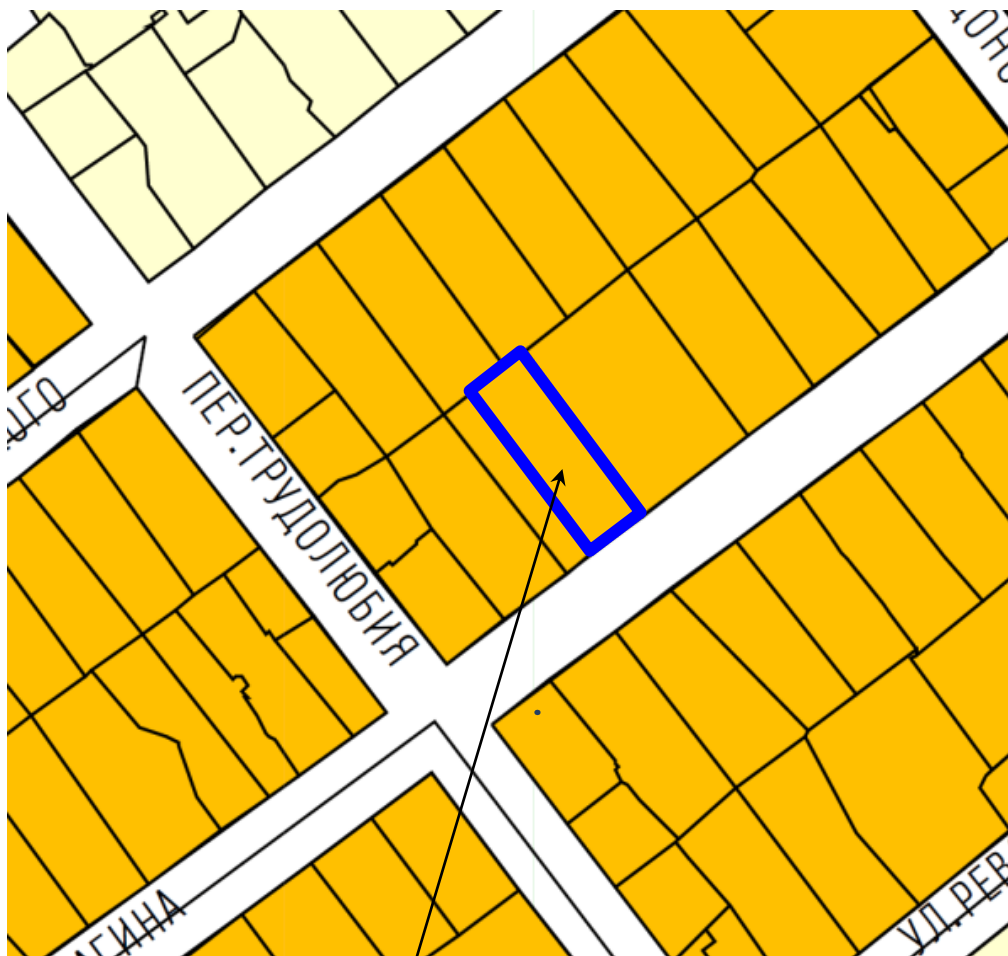

**ФРАГМЕНТ КАРТЫ ГРАДОСТРОИТЕЛЬНОГО ЗОНИРОВАНИЯ
ГОРОДА ТВЕРИ**

Границы территориальных зон
Правил землепользования и застройки города Твери, утверждённых решением
Тверской городской Думы от 02.07.2003 № 71

земельный участок с кадастровым
номером 69:40:0400042:21

 Ж-3. Зона среднетажной жилой застройки
(не выше 8 этажей)

Фрагмент основного чертежа генерального плана города Твери,
утверждённого решением Тверской городской Думы от 25.12.2012 № 193(394)
(ред. от 03.07.2019 № 108)

 Зона малоэтажной жилой застройки (подзона центра)