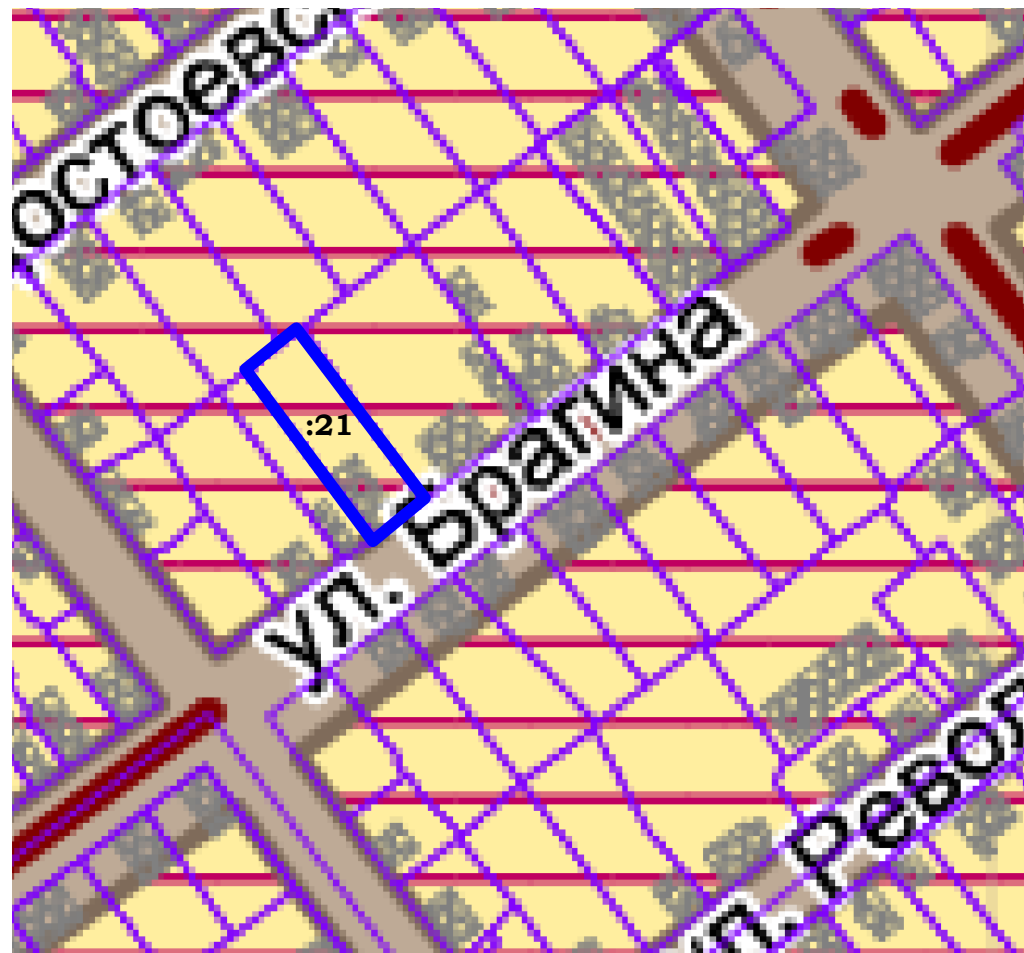

**ФРАГМЕНТ КАРТЫ ГРАДОСТРОИТЕЛЬНОГО ЗОНИРОВАНИЯ
ГОРОДА ТВЕРИ**

Границы территориальных зон
Правил землепользования и застройки города Твери, утверждённых решением
Тверской городской Думы от 02.07.2003 № 71

земельный участок с кадастровым
номером 69:40:0400042:21

 Ж-3. Зона среднетажной жилой застройки
(не выше 8 этажей)

Фрагмент основного чертежа генерального плана города Твери,
утверждённого решением Тверской городской Думы от 25.12.2012 № 193(394)
(ред. от 03.07.2019 № 108)

 Зона малоэтажной жилой застройки (подзона центра)